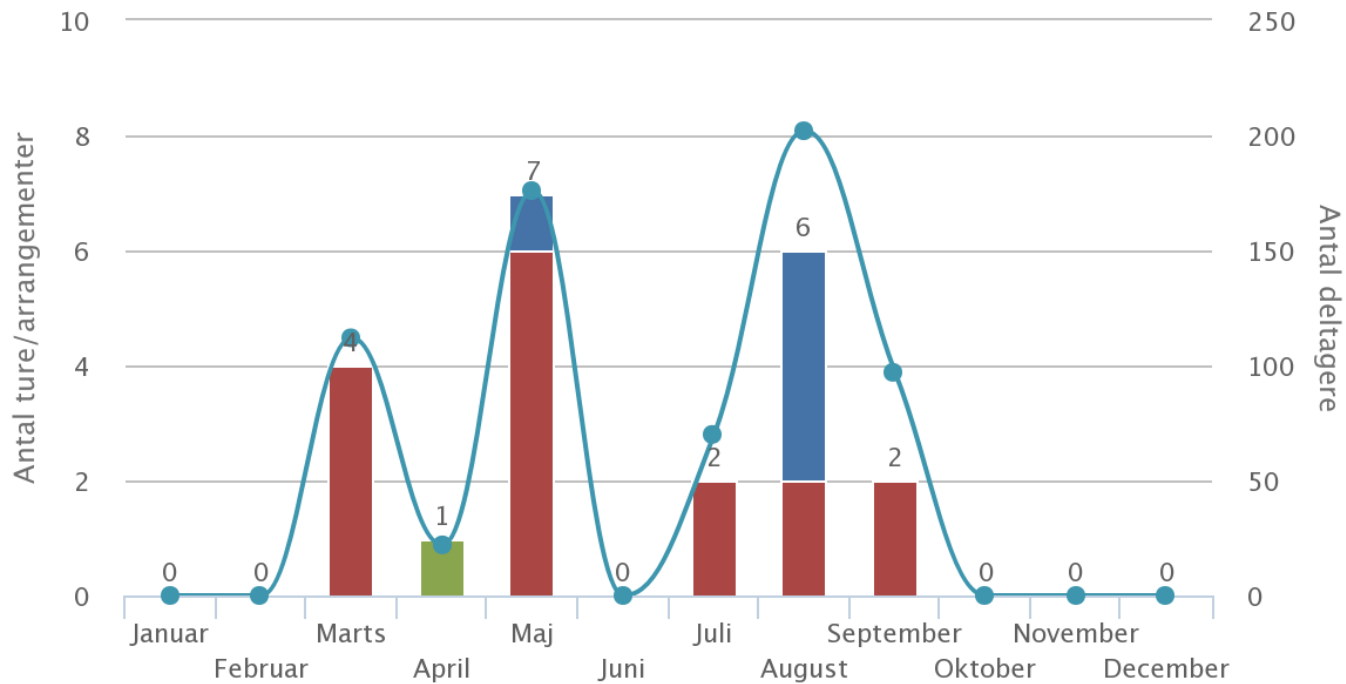

## Mine ture/arrangementer 2019

■ Offentlig ■ Institution/Skoleklasse ■ Forening/Organisation ■ Andet  
● Antal deltagere